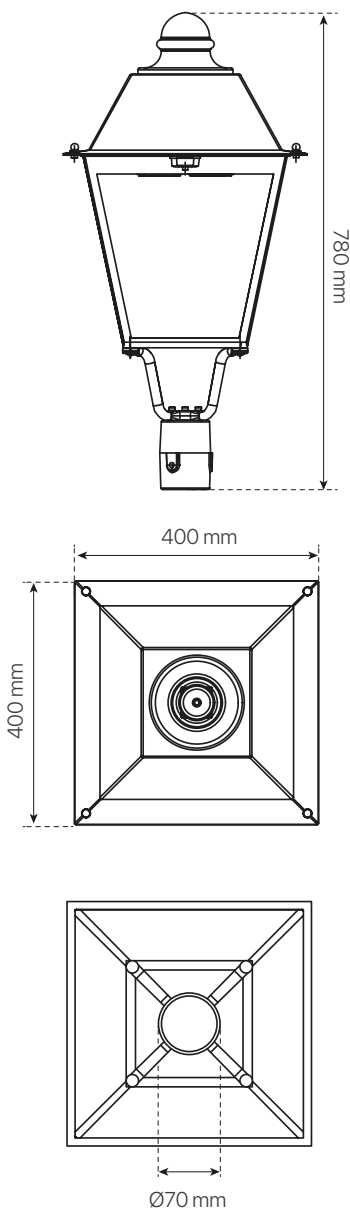

villa

ficha técnica

datasheet

ref. 5551588

Nombre / Name	Villa
Referencia / Reference	5551588
Materiales / Materials	Aluminio / Aluminum
Difusor / Diffuser	PC
Potencia / Power	40W
Temperatura de color / color temperature	2700K
Flujo luminoso / Lumens	3889lm
Dimable / Dimmable	Programada y ON-OFF
Ángulo de apertura / Beam angle	120°
Ángulo de inclinación / Inclination angle	-
IP	66
IK	08
F.P./P.F.	>0,95
UGR	-
IRC / CRI	>80
Chip	PHILIPS Lumileds 3030
Driver	MEAN WELL XLG
Vida media (duración) / Average life	50.000h
Clase energética / Energy class	A+
Aislamiento eléctrico / Electrical isolation	Clase I / Class I
Colores / Colors	Negro / Black RAL 9017
Medida exterior / Product size	400mm x 400mm x 780mm
Protección contra Sobretensiones / surge protections	10kV
Tª (ambiente/trabajo) / Tª (enviroment/work)	-30°C ~ 55°C
Input	AC100 ~ 240V
Output	DC22~54V
Frecuencia / Frequency	50/60Hz
Peso / Weight	6,31kg
Certificados / Certificates	CE & RoHS
Garantia / Warranty	2 años / 2 years

villa

ficha técnica

datasheet

ref. 5551379

Potencias disponibles / Available powers:

40W • 2000K • 3305lm

40W • 2700K • 3889lm

40W • 4000K • 4083lm

60W • 2000K • 6529lm

60W • 2700K • 7811lm

60W • 4000K • 8065lm

- Disponibles más potencias, **consultar**.
- More powers available, **please ask us**.

Desglose de piezas / Breakdown of parts: